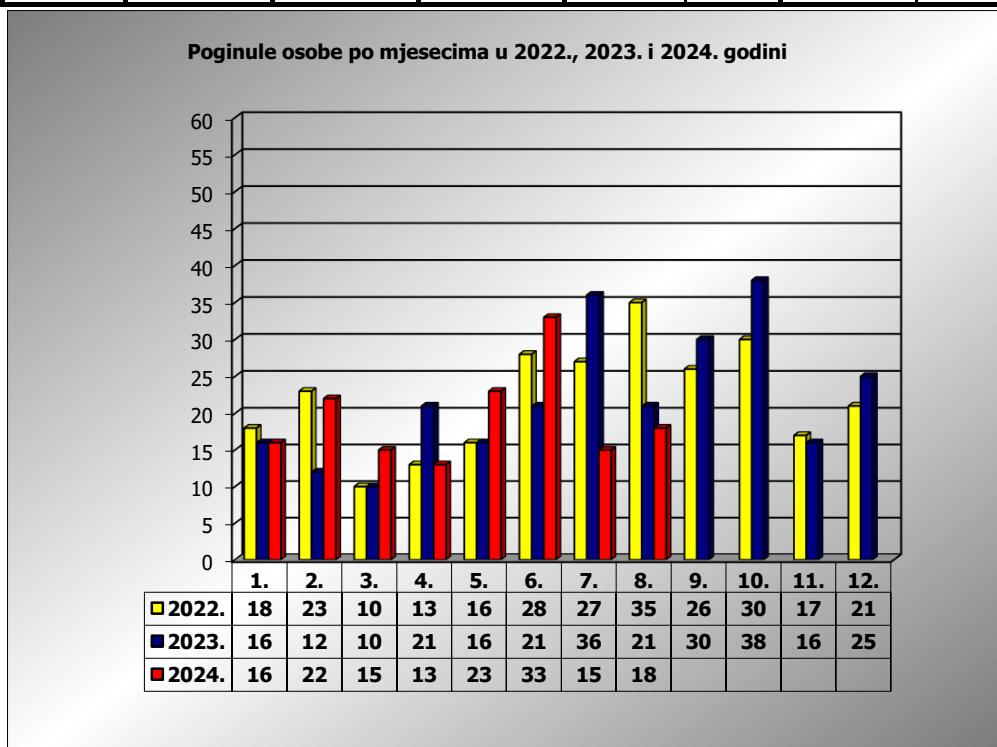

PRIKAZ POGINULIH OSOBA U PROMETNIM NESREĆAMA U 2024. GODINI U REPUBLICI HRVATSKOJ PO MJESECIMA
(usporedba s 2022. i 2023. godinom)

mjesec	poginuli			2024./2022.		2024./2023.	
	2022. g.	2023. g.	2024. g.				
siječanj	18	16	16	-11,1%	-2	0,0%	0
veljača	23	12	22	-4,3%	-1	83,3%	10
ožujak	10	10	15	50,0%	5	50,0%	5
travanj	13	21	13	0,0%	0	-38,1%	-8
svibanj	16	16	23	43,8%	7	43,8%	7
lipanj	28	21	33	17,9%	5	57,1%	12
srpanj	27	36	15	-44,4%	-12	-58,3%	-21
kolovoz	35	21	18	-48,6%	-17	-14,3%	-3
rujan	26	30					
listopad	30	38					
studen	17	16					
prosinac	21	25					

I - III	51	38	53	3,9%	2	39,5%	15
I - VII	135	132	137	1,5%	2	3,8%	5
I - VIII	170	153	155	-8,8%	-15	1,3%	2

VIII. mjesec - podaci s danom 18.08.2022., 2023. i 2024.